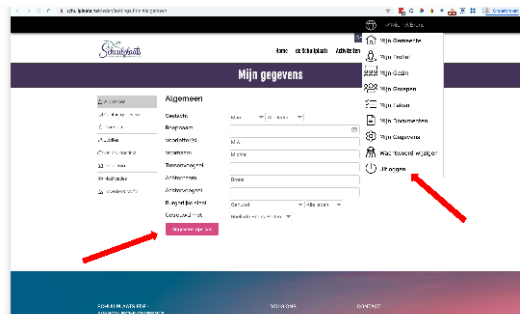

**Stap 1:** Ga naar [schuilplaats.net](https://www.schuilplaats.net) en klik rechtsboven op Mijn Schuilplaats

**Stap 2:** U kunt nu inloggen met uw ontvangen gebruikersnaam en wachtwoord

**Stap 3:** U komt op het startscherm. Klik op Mensen om gemeenteleden te zoeken

**Stap 4:** U kunt rechtsboven filteren op woorden, bijv. postcode, plaats, naam en adres

**Stap 5:** Klik op Profiel om uw profiel te zien en aan te passen.

**Stap 6:** Klik op het tandwielje om uw profiel aan te passen

**Stap 7:** U kunt hier van alles aanpassen en aangeven WIE het mag zien. Vergeet niet op te slaan.

**Stap 8:** Sla uw wijzingen op en klik via het Zwarte menu rechtsboven op Uitloggen.