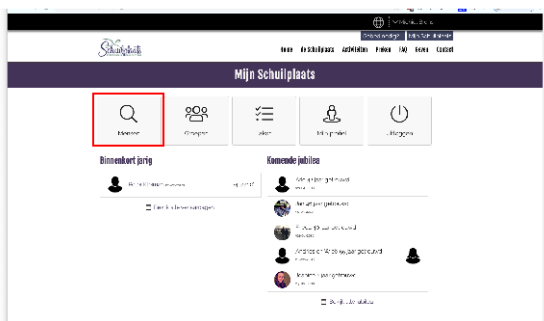

**Stap 1:** Ga naar [schuilplaats.net](https://www.schuilplaats.net) en klik rechtsboven op Mijn Schuilplaats

**Stap 2:** U kunt nu inloggen met uw ontvangen gebruikersnaam en wachtwoord

**Stap 3:** U komt op het startscherm. Klik op Mensen om gemeenteleden te zoeken

**Stap 4:** U kunt rechtsboven filteren op woorden, bijv. postcode, plaats, naam en adres

**Stap 5:** Klik op Profiel om uw profiel te zien en aan te passen.

**Stap 6:** Klik op het tandwielje om uw profiel aan te passen