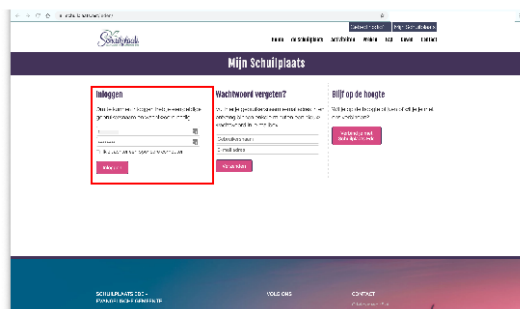

**Stap 1:** Ga naar [schuilplaats.net](https://www.schuilplaats.net) en klik rechtsboven op Mijn Schuilplaats

**Stap 2:** U kunt nu inloggen met uw ontvangen gebruikersnaam en wachtwoord

**Stap 3:** U komt op het startscherm. Klik op Mensen om gemeenteleden te zoeken

**Stap 4:** U kunt rechtsboven filteren op woorden, bijv. postcode, plaats, naam en adres

**Stap 5:** Klik op Profiel om uw profiel te zien en aan te passen.

**Stap 6:** Klik op het tandwielje om uw profiel aan te passen