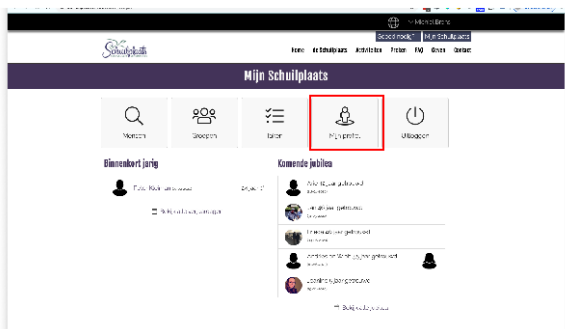

**Stap 1:** Ga naar [schuilplaats.net](https://www.schuilplaats.net) en klik rechtsboven op Mijn Schuilplaats

**Stap 2:** U kunt nu inloggen met uw ontvangen gebruikersnaam en wachtwoord

**Stap 3:** U komt op het startscherm. Klik op Mensen om gemeenteleden te zoeken

**Stap 4:** U kunt rechtsboven filteren op woorden, bijv. postcode, plaats, naam en adres

**Stap 5:** Klik op Profiel om uw profiel te zien en aan te passen.

**Stap 6:** Klik op het tandwielje om uw profiel aan te passen