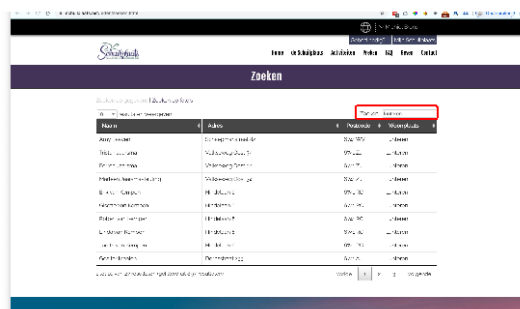

**Stap 1:** Ga naar [schuilplaats.net](https://www.schuilplaats.net) en klik rechtsboven op Mijn Schuilplaats

**Stap 2:** U kunt nu inloggen met uw ontvangen gebruikersnaam en wachtwoord

**Stap 3:** U komt op het startscherm. Klik op Mensen om gemeenteleden te zoeken

**Stap 4:** U kunt rechtsboven filteren op woorden, bijv. postcode, plaats, naam en adres

**Stap 5:** Klik op Profiel om uw profiel te zien en aan te passen.

**Stap 6:** Klik op het tandwielje om uw profiel aan te passen