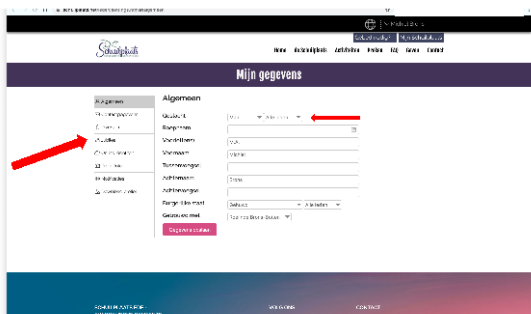

**Stap 1:** Ga naar [schuilplaats.net](https://www.schuilplaats.net) en klik rechtsboven op Mijn Schuilplaats

**Stap 2:** U kunt nu inloggen met uw ontvangen gebruikersnaam en wachtwoord

**Stap 3:** U komt op het startscherm. Klik op Mensen om gemeenteleden te zoeken

**Stap 4:** U kunt rechtsboven filteren op woorden, bijv. postcode, plaats, naam en adres

**Stap 5:** Klik op Profiel om uw profiel te zien en aan te passen.

**Stap 6:** Klik op het tandwielje om uw profiel aan te passen