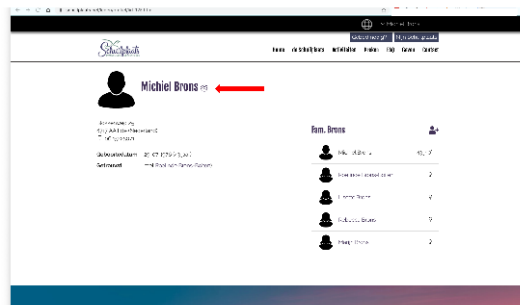

**Stap 1:** Ga naar [schuilplaats.net](https://www.schuilplaats.net) en klik rechtsboven op Mijn Schuilplaats

**Stap 2:** U kunt nu inloggen met uw ontvangen gebruikersnaam en wachtwoord

**Stap 3:** U komt op het startscherm. Klik op Mensen om gemeenteleden te zoeken

**Stap 4:** U kunt rechtsboven filteren op woorden, bijv. postcode, plaats, naam en adres

**Stap 5:** Klik op Profiel om uw profiel te zien en aan te passen.

**Stap 6:** Klik op het tandwielje om uw profiel aan te passen